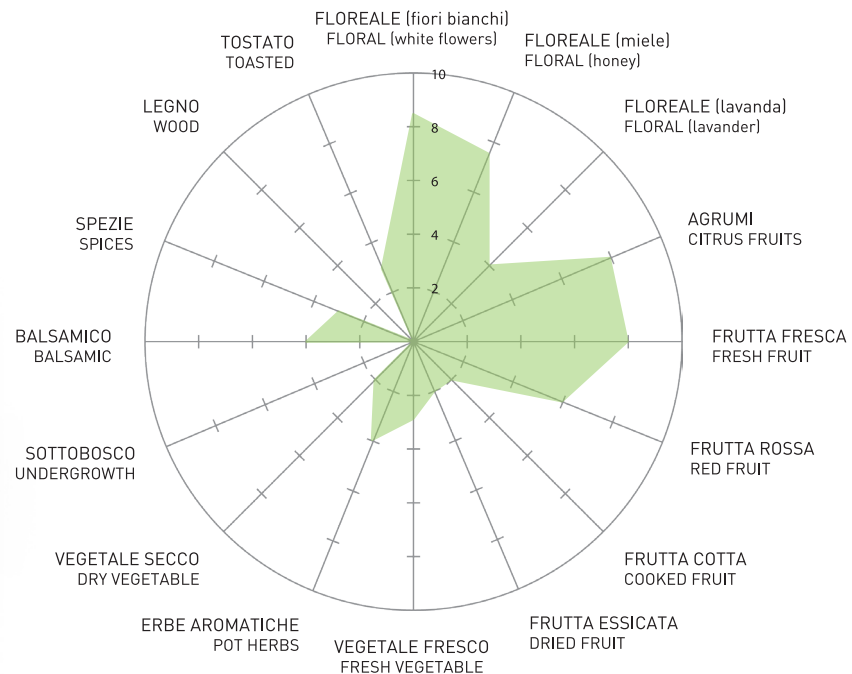

AQUALUCE
- GIN -

HANDCRAFTED ITALIAN GIN

Distilleria dell'Alpe, San Pietro di Feletto, (TV)
@distilleriadellalpe